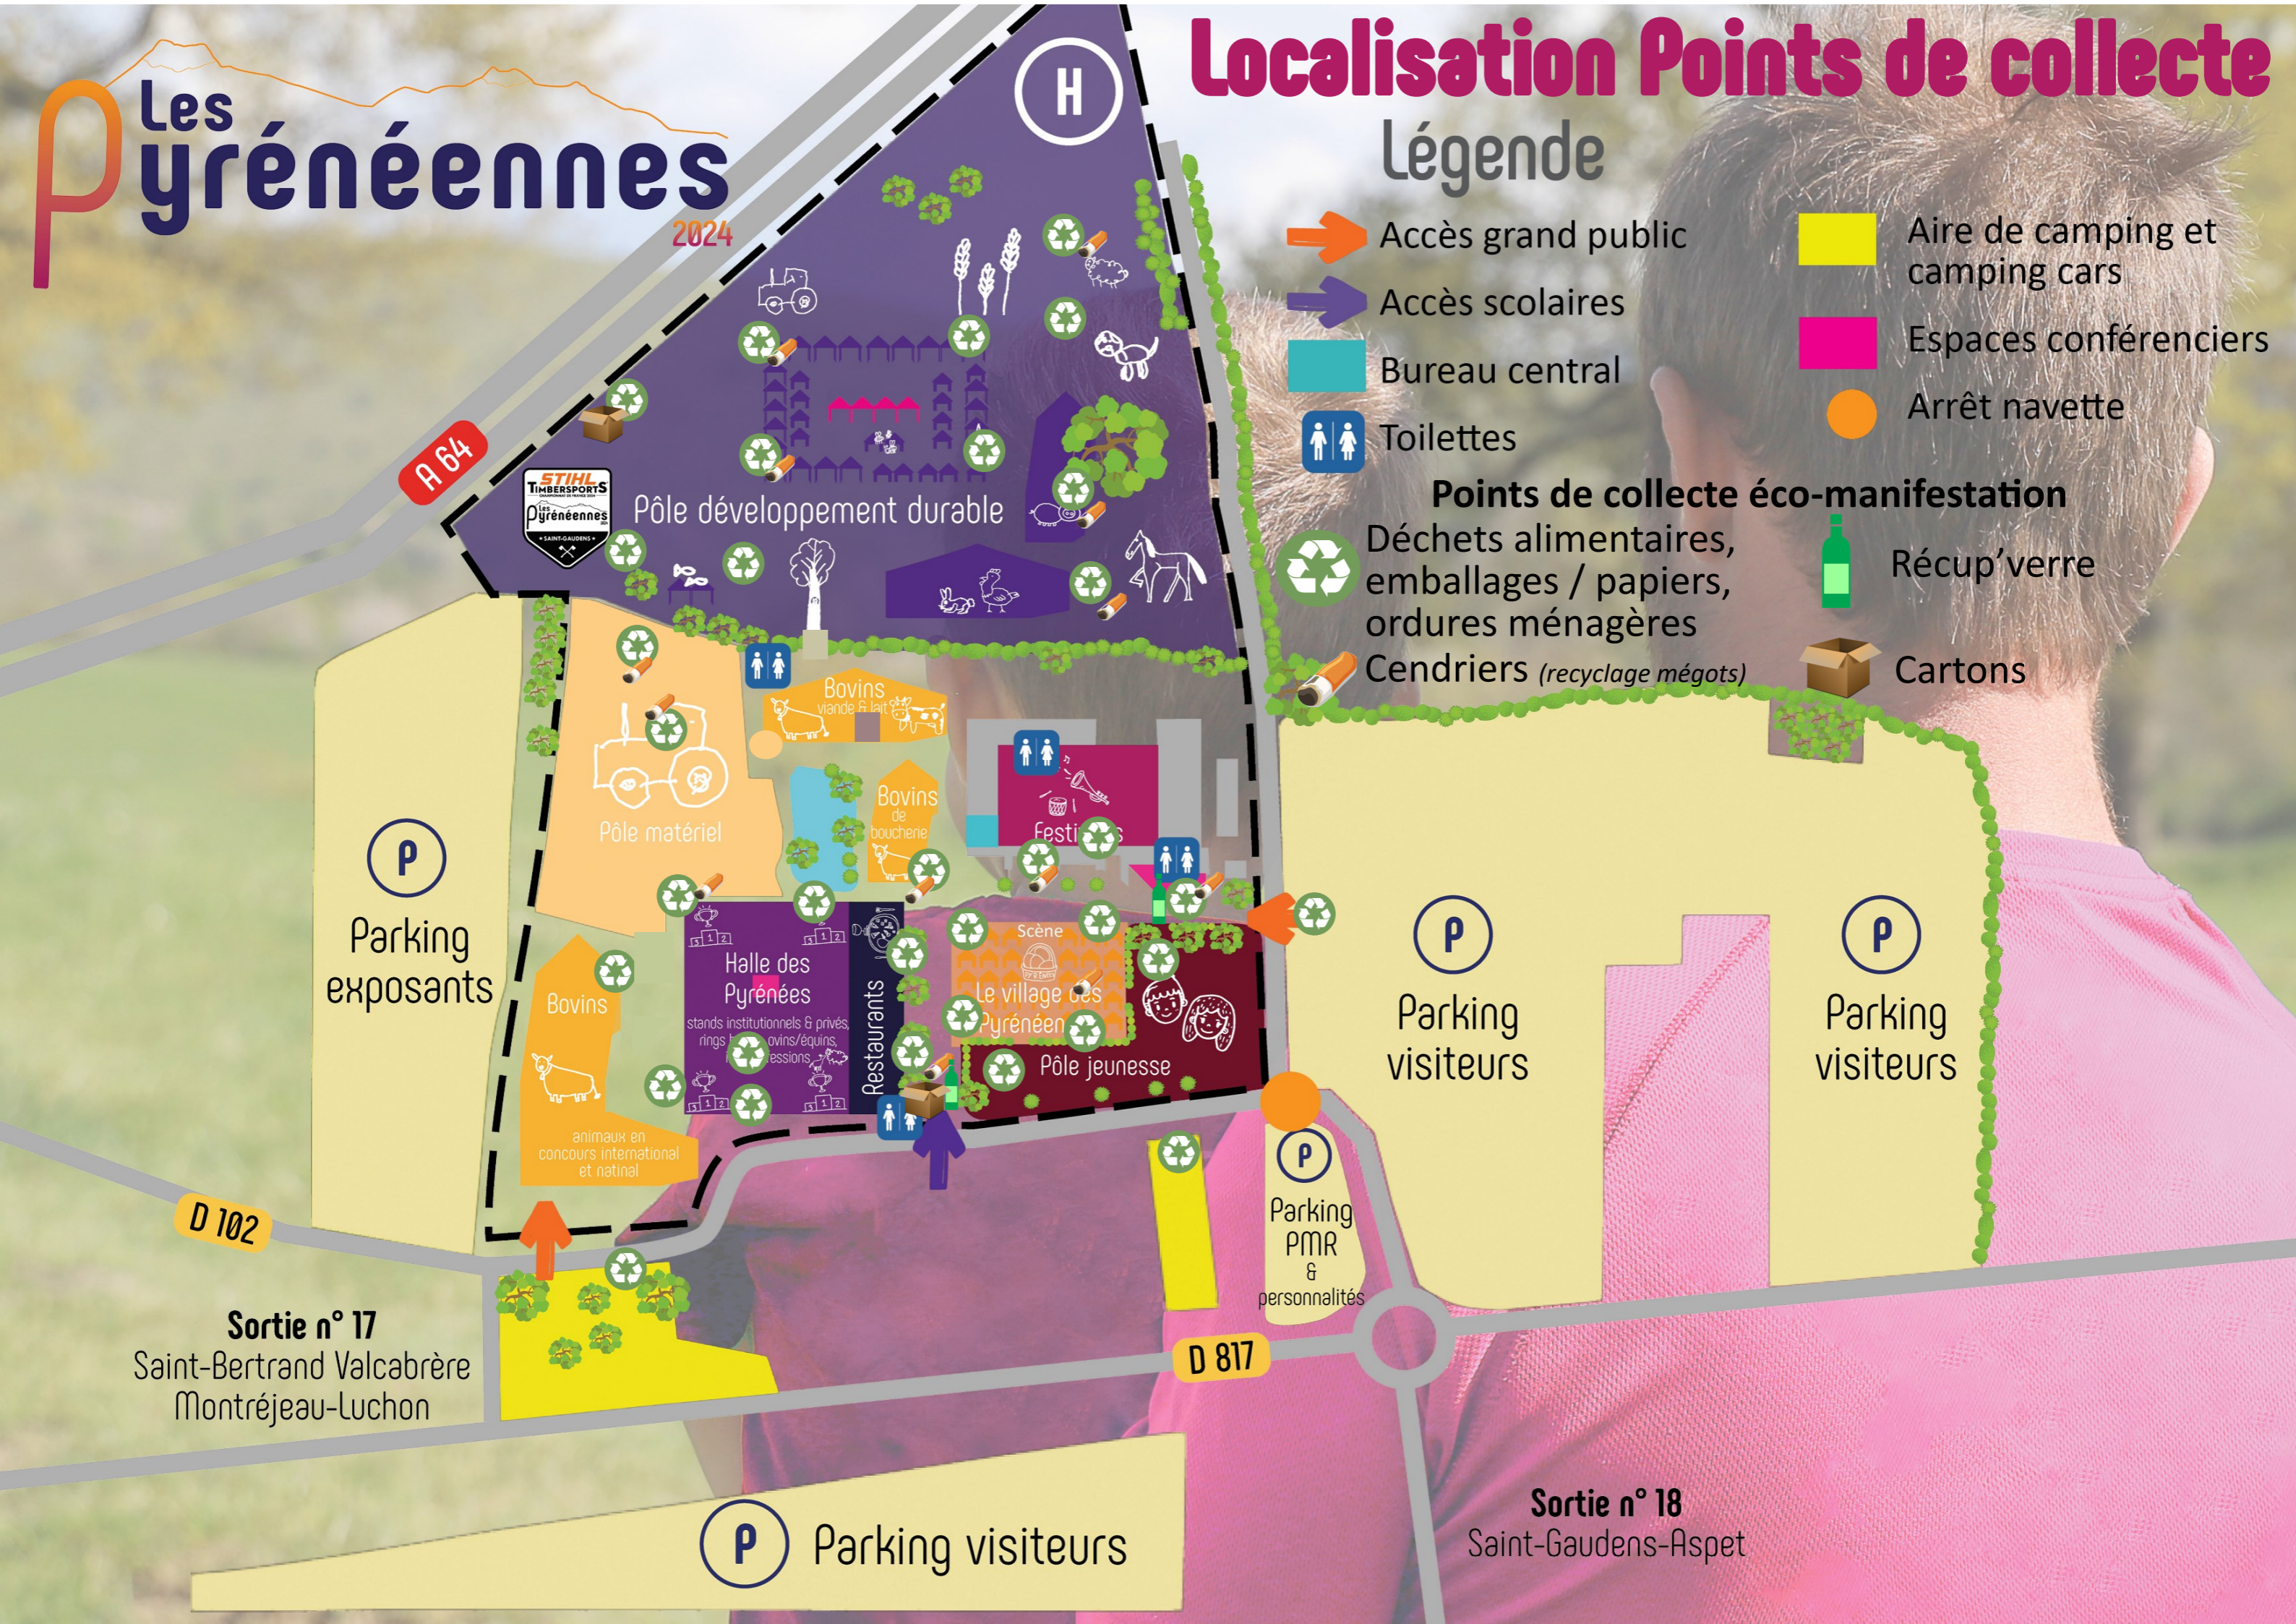

2024

Localisation Points de collecte

Légende

-  Accès grand public
-  Accès scolaires
-  Bureau central
-  Toilettes
-  Aire de camping et camping cars
-  Espaces conférenciers
-  Arrêt navette
-  Déchets alimentaires, emballages / papiers, ordures ménagères
-  Récup'verre
-  Cendriers (recyclage mégots)
-  Cartons

Points de collecte éco-manifestation

-  Déchets alimentaires, emballages / papiers, ordures ménagères
-  Récup'verre
-  Cendriers (recyclage mégots)
-  Cartons

A 64

Pôle développement durable

P
Parking exposants

Restaurants

Scène

Le village des Pyrénéen

Pôle jeunesse

P
Parking visiteurs

P
Parking visiteurs

P
Parking PMR & personnalités

D 102
Sortie n° 17
Saint-Bertrand Valcabrière
Montréjeau-Luchon

P
Parking visiteurs

D 817

Sortie n° 18
Saint-Gaudens-Aspet